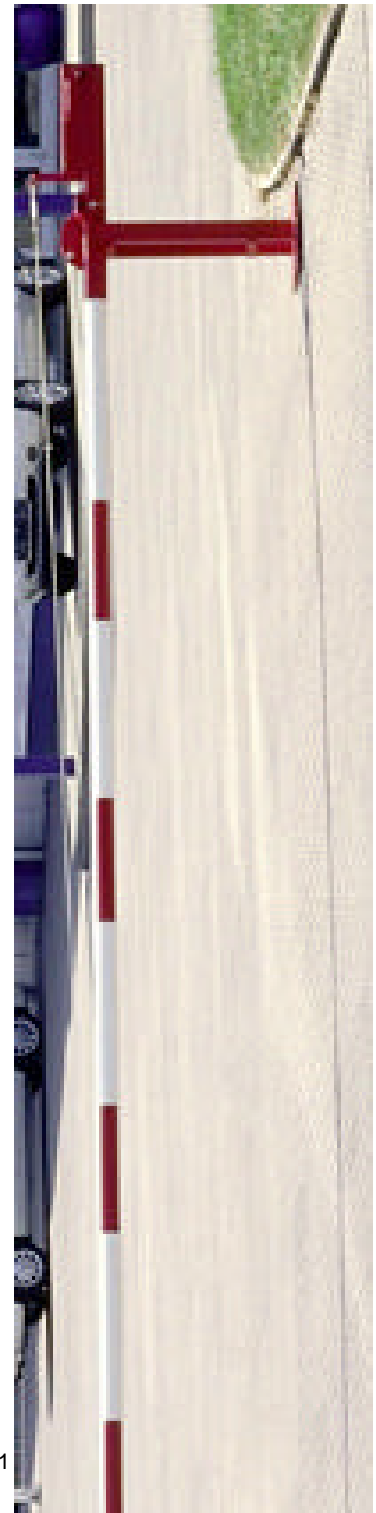

Handschanke "HS7"

Artikelnummer 004070217602701

Bedienung

- ✍ Leichte Öffnen und Schließen durch integriertes Gegengewicht

Leistungsmerkmale

- ✍ Inkl. Auflagepfosten
- ✍ Kompakte Bauform
- ✍ „Antisitzprofil“
- ✍ abschließbar durch Vorhängeschloß
- ✍ Für eine Sperrbreite von 7,00 m
- ✍ Hochwertige Lackierung
- ✍ Selbsttragendes Stahlgehäuse
- ✍ Auflagepfosten und Hauptstütze zum einbetonieren
- ✍ Selbsttätige Arretierung in den Endstellungen

Technische Daten

- ✍ Gehäusematerial : Stahl, feuerverzinkt
- ✍ Holmmaterial : Aluminium
- ✍ Höhe des Holms : 1.000 mm
- ✍ Standardfarbe : rot/weiß

Optionen

- ✍ Profilzylinderschloß in Auflagestütze
- ✍ reflektierende Reflexfolien am Holm